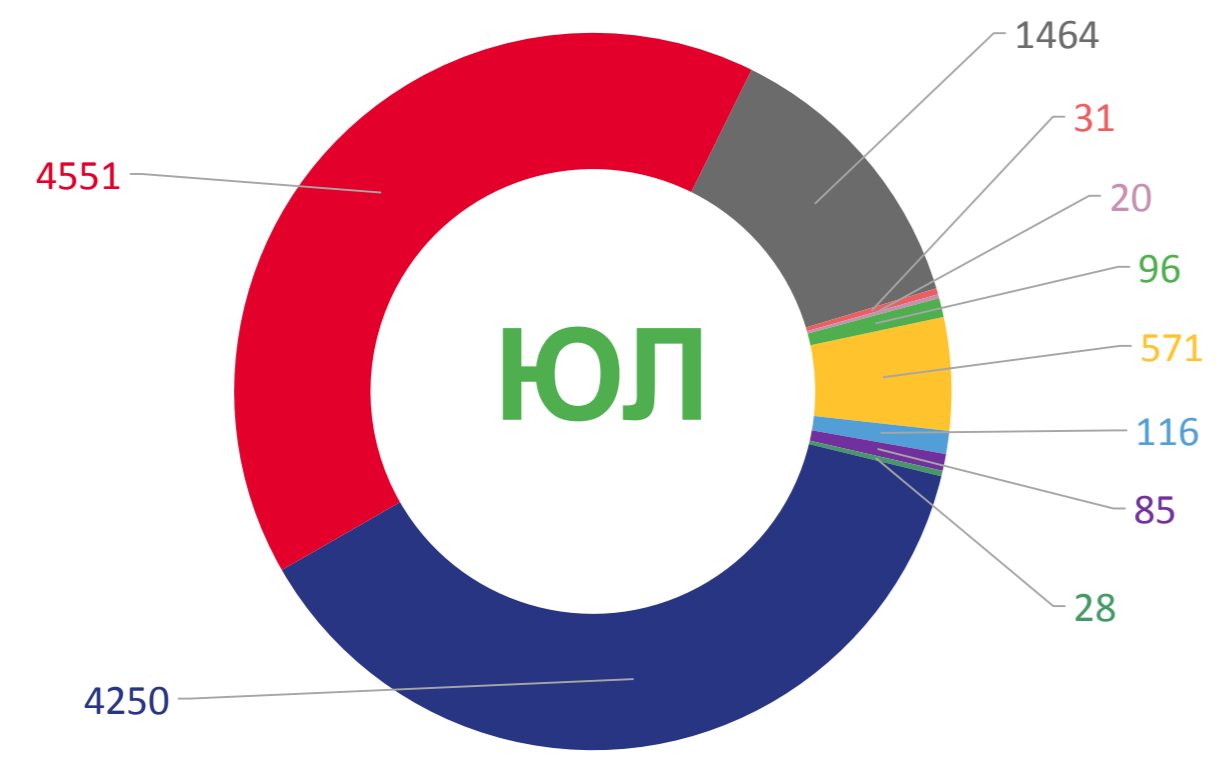

Предприятия и организации в г. Севастополе

ДЕМОГРАФИЯ ЮРИДИЧЕСКИХ ЛИЦ Г. СЕВАСТОПОЛЯ
(ИСКЛЮЧАЯ ФИЛИАЛЫ, ПРЕДСТАВИТЕЛЬСТВА И ДРУГИЕ ОБОСОБЛЕННЫЕ ПОДРАЗДЕЛЕНИЯ)

Количество организаций
на 1 апреля 2022 года
11212

Количество индивидуальных предпринимателей
на 1 апреля 2022 года
17005

Распределение по муниципальным образованиям г. Севастополя

- Балаклавский муниципальный округ
- город Инкерман
- Орлиновский муниципальный округ
- Терновский муниципальный округ
- Гагаринский муниципальный округ
- Ленинский муниципальный округ
- Нахимовский муниципальный округ
- Верхнесадовый муниципальный округ
- Андреевский муниципальный округ
- Качинский муниципальный округ