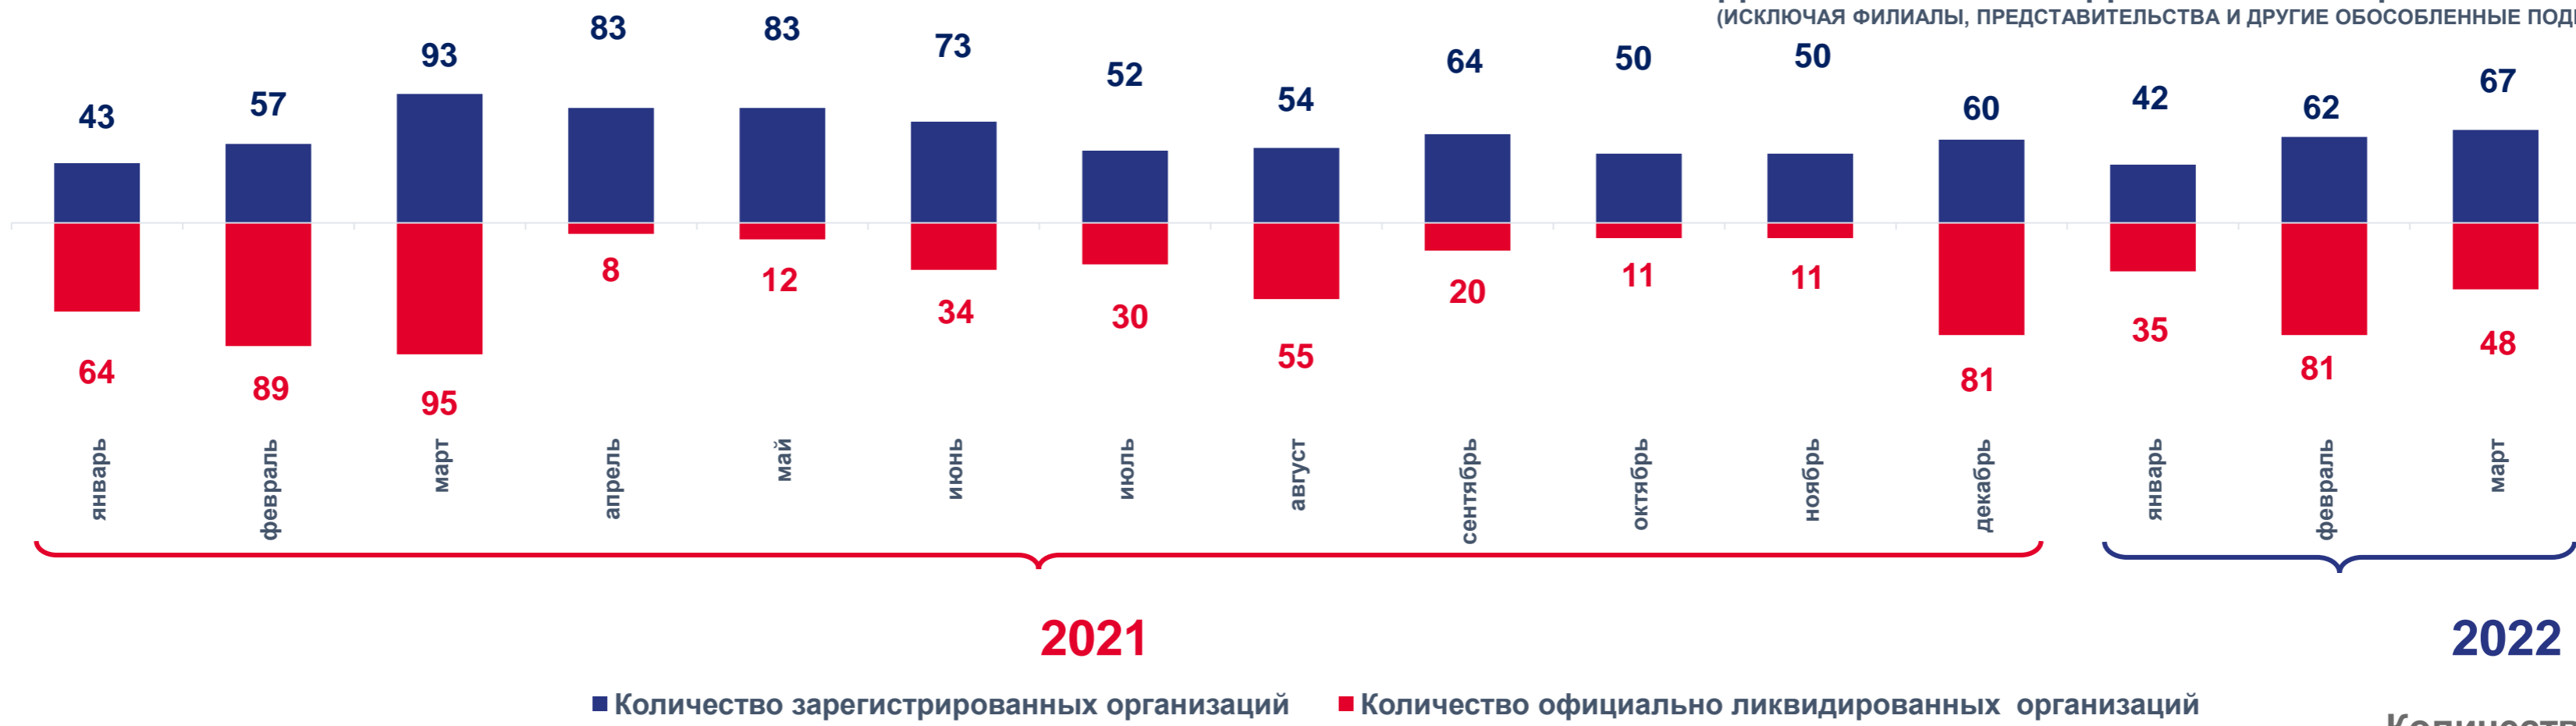

Предприятия и организации в г. Севастополе

ДЕМОГРАФИЯ ЮРИДИЧЕСКИХ ЛИЦ Г. СЕВАСТОПОЛЯ
(ИСКЛЮЧАЯ ФИЛИАЛЫ, ПРЕДСТАВИТЕЛЬСТВА И ДРУГИЕ ОБОСОБЛЕННЫЕ ПОДРАЗДЕЛЕНИЯ)

Количество организаций
на 1 апреля 2022 года
11212

Количество индивидуальных предпринимателей
на 1 апреля 2022 года
17005

Распределение по муниципальным образованиям г. Севастополя

- Балаклавский муниципальный округ
- город Инкерман
- Орлиновский муниципальный округ
- Терновский муниципальный округ
- Гагаринский муниципальный округ
- Ленинский муниципальный округ
- Нахимовский муниципальный округ
- Верхнесадовый муниципальный округ
- Андреевский муниципальный округ
- Качинский муниципальный округ